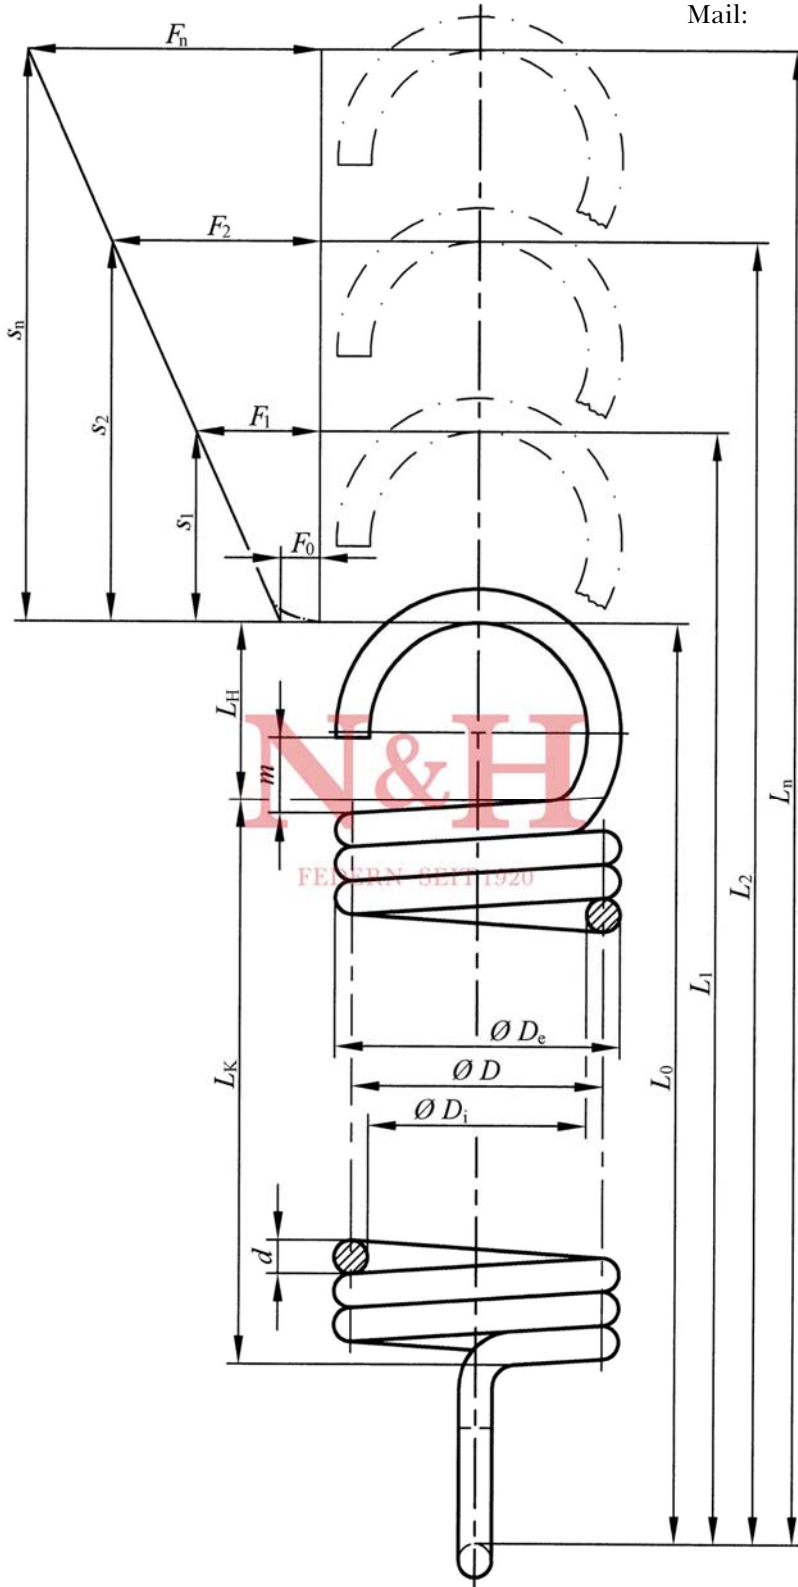

N&H

NIMMERMANN UND HÜTTEBRÄUCKER

Zugfeder

FEDERN · SEIT 1920

Ansprechpartner:

Ingo Steinbrinker

Telefon:

+49 2374 1834

Fax:

+49 2374 12820

Mail:

info@nh-federn.de

N&H

www.nh-federn.de

RECHTSFORM: KG
Sitz des Unternehmens:
Iserlohn
Reg.-Gericht: Iserlohn,
HRA 633

KOMPLEMENTÄRIN:
Hüttebräucker Verwaltungsgesellschaft mbH
Registergericht: Iserlohn, HRB 156
Geschäftsführung:
Dipl.-Ing. (FH) Ingo Steinbrinker